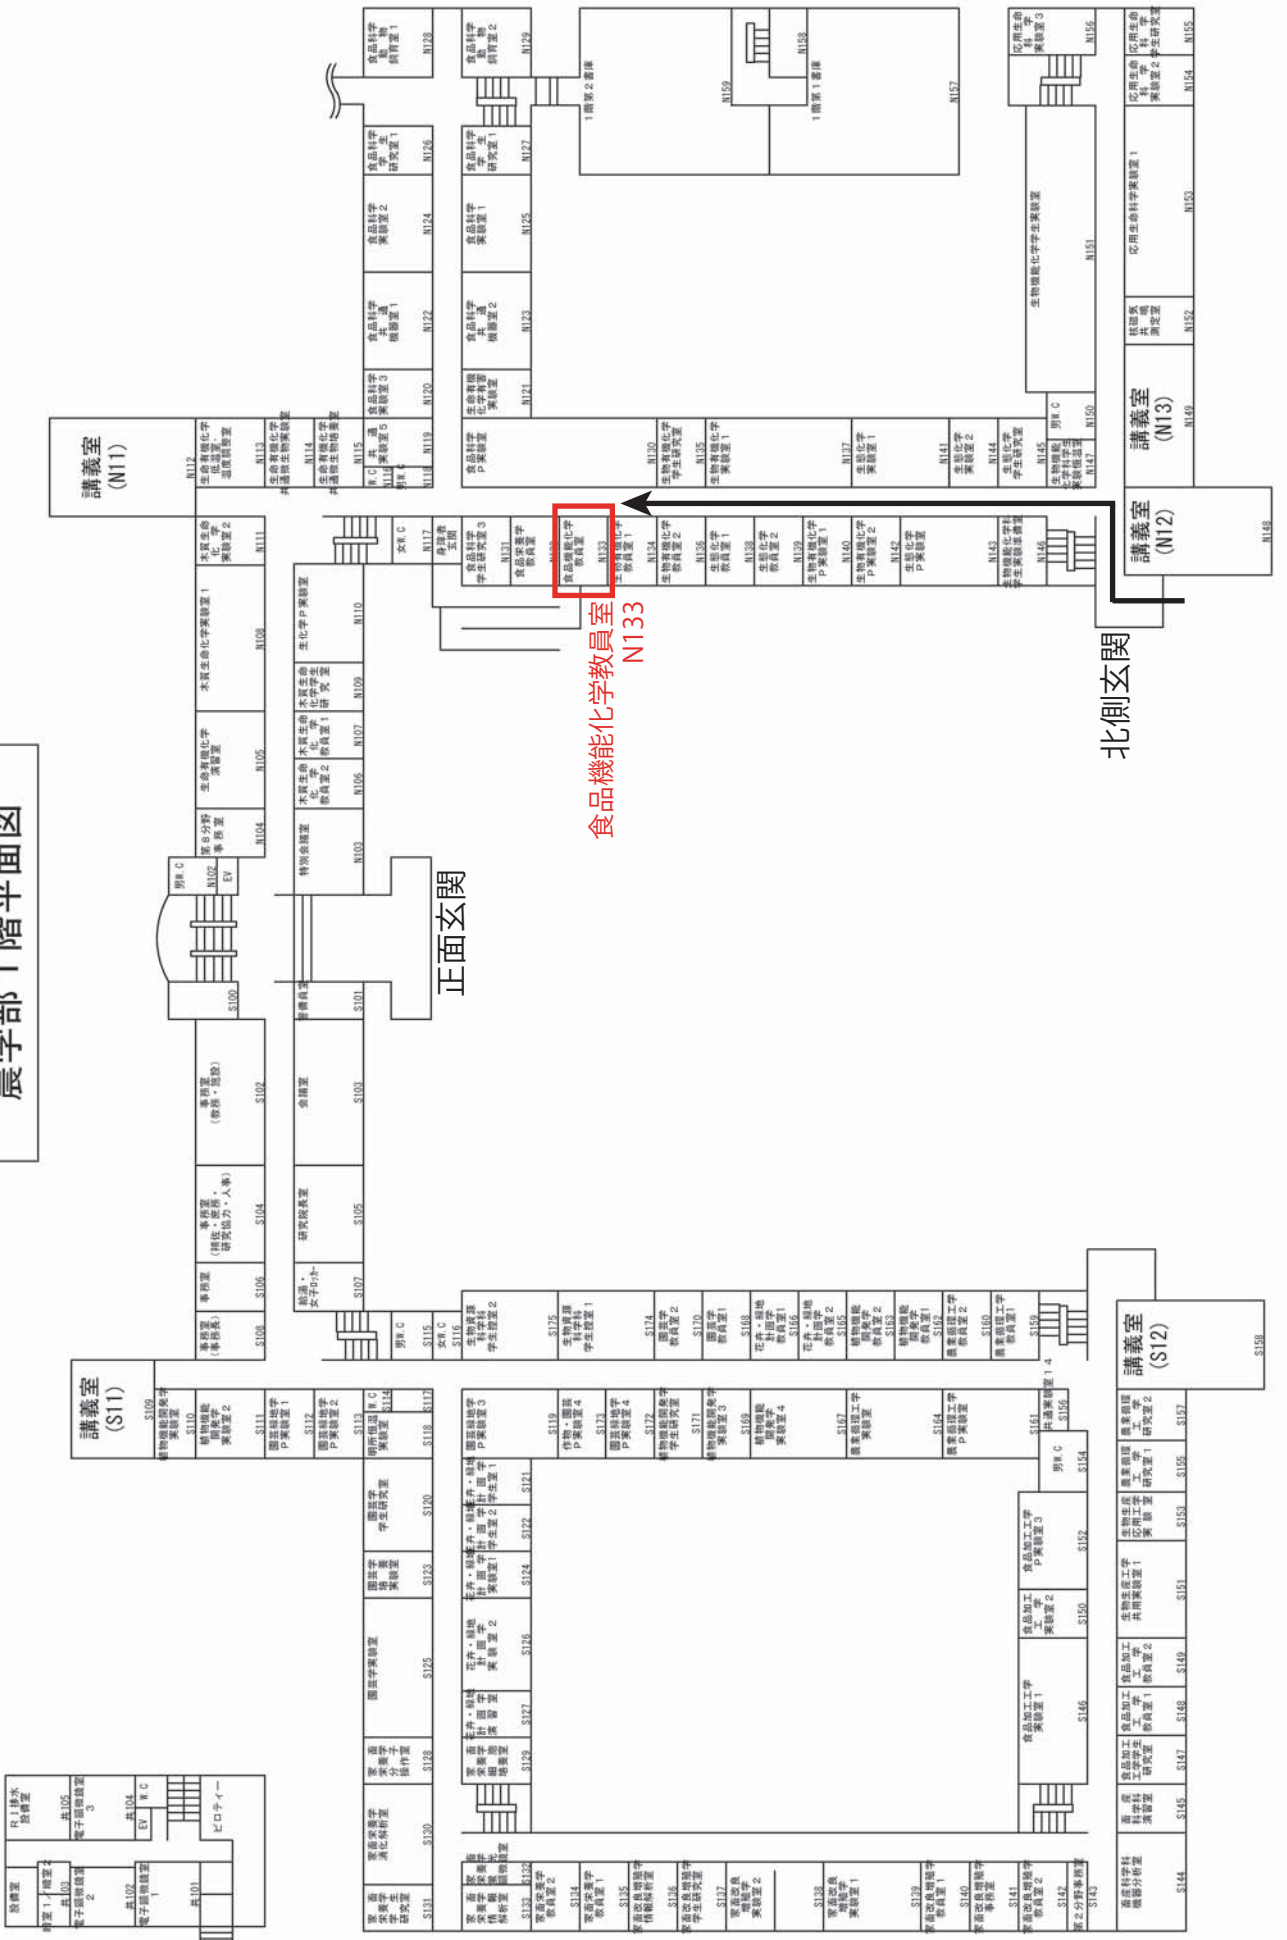

農学部 1 階平面図

食品機能化学教員室
N133

北側玄関

正面玄関